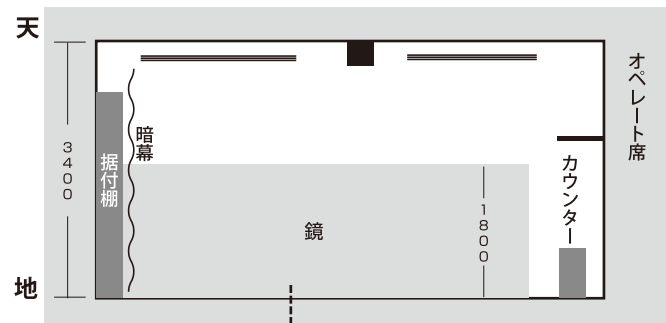

≡≡≡ 照明グリッド

— 鏡

■ スクリーン

≡≡≡ アコーディオンカーテン

オペレートは客席後ろからになります

客席は、椅子、客席部材等での設営となります。
ステージ及び客席部材91個(W90×D30×H25)