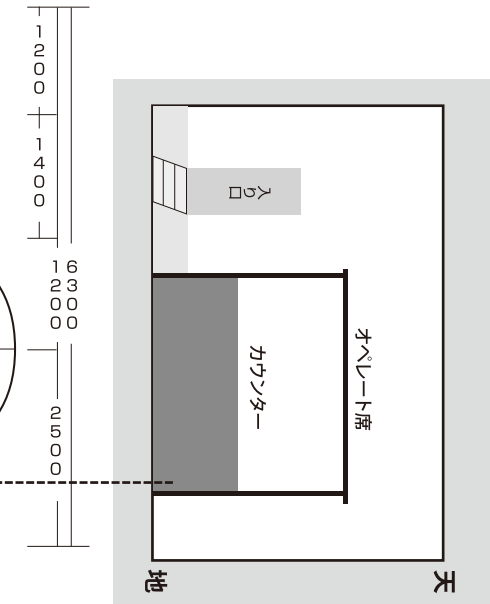

≡≡≡ 照明グリッド

— 鏡

■ スクリーン

≡≡≡ アコーディオンカーテン

オペレートは客席後ろからになります

客席は、椅子、客席部材等での設営となります。
ステージ及び客席部材91個(W90×D30×H25)