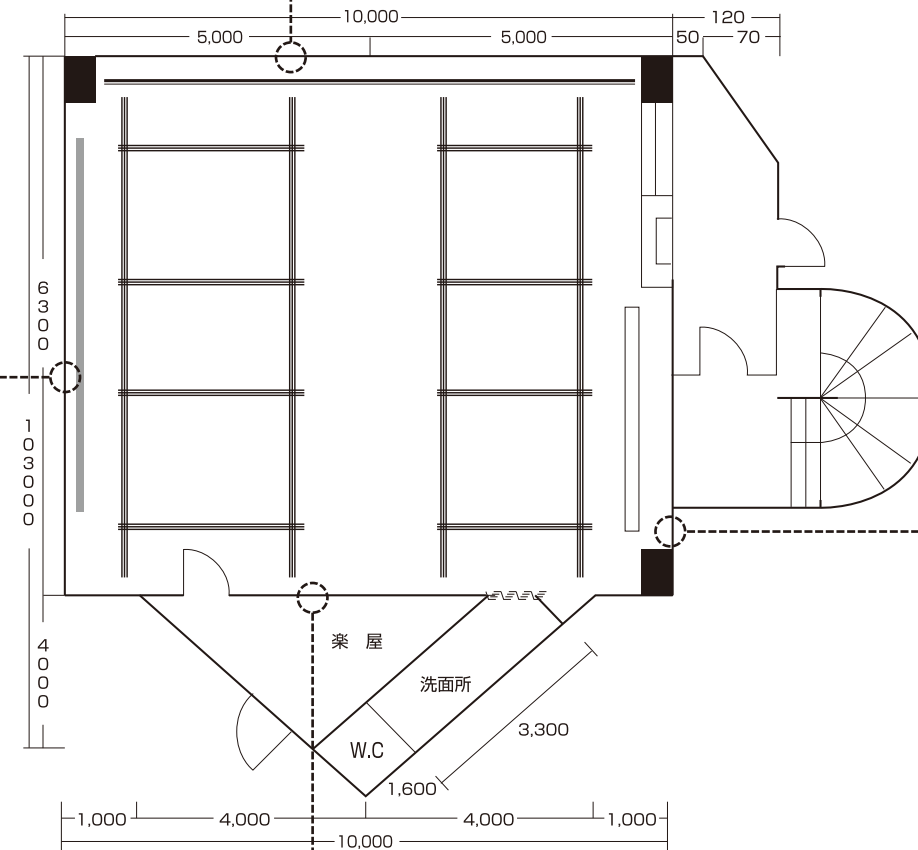

≡≡≡ 照明グリッド

— 鏡

■ スクリーン

≡≡≡ アコーディオンカーテン

オペレートは客席後ろからになります

客席は、椅子、客席部材等での設営となります。
ステージ及び客席部材91個(W90×D30×H25)