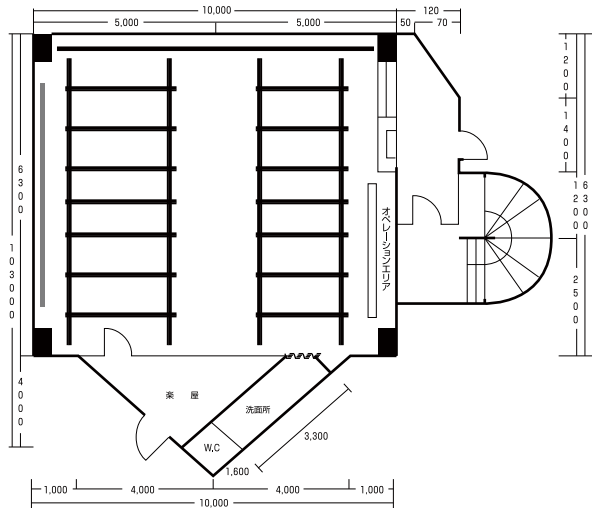

○音響機材リスト

- MIXER (YAMAHA.01)
- AMP (AMCRON XLS-602)
- AMP (YAMAHA 2U)
- MD PLAYER (SONY)
- CD PLAYER (SONY)
- CASSETTE PLAYER
- SPEAKER (JBL)
- 〃 (ELV sx-300)
- MIC (SM58-LC etc.)
- MIC STAND (HIGHT BOOM)

○照明機材リスト (MAX 100ampere)

- TOSHIBA LepRrcon LP-612
- DC212 2K×12K
- T6卓 × 1台
- FQH × 6台
- DF × 10台
- TI × 6台
- PAR-645FB × 4台

※その他ITO等、調達できる機材もございます。

使用料

【ホール】(1時間単位)

- ●平日
  - ¥1,400 / 8:00~18:00
  - ¥1,500 / 18:00~24:00
- ●土日祭日
  - ¥1,600 / 8:00~18:00
  - ¥1,700 / 18:00~24:00

【公演】(イベント)

- ●1日一式/¥10,000~(使用機材により変動)

※鏡、床等の破損につきましては、別途、修理実費をいただきます。詳細は打合時決定いたします。

pickup!

第八回

はちのへ演劇祭

県内で活動している団体による短編作品上演
短編6作品のうち2作品ずつ組み合わせて1公演としてお送りします

2019 12.27(金)~29(日)

27日/開演19:00 28日/開演11:00・15:00・18:00 29日/開演11:00・15:00

八戸ポータルミュージアム はっち 2階 シアター2

【チケット料金】(全席自由) 前売/一般 1,200円 学生 700円
※学生・生徒は、入場時に必ず学生証を御提示願います
当日/一般 1,500円 学生 1,000円

〈参加団体・作品名〉

八戸学院大学演劇部 「ザシキワラシさ〜ん」

まぐねっと.com 「Ypaaaaa!」

hit ACT project 「生神 いきがみ」

大黒屋&伊藤屋 「mの遺言 -sweet semifinal edit-」
ふるでゅーす

空間シアター アクセブ 「青森シャンシャン娘」

演劇ユニット「終身雇用」 「夜行 シンデレラ」

●公演情報等詳細はホームページをご覧ください <https://www.spaceben.com/8geki-info.html>

主催:はちのへ演劇祭実行委員会 共催:八戸市(八戸ポータルミュージアム はっち) 問合せ:☎080-6025-0990(田中)

FANSで上演・LIVEをやってみませんか?

ジャンルは問いませんので、まずはお気軽にご相談ください

- ●このFANSかわら版を郵送ご希望の方は、住所・氏名を明記の上 82円切手を希望回数分スペースベンまでお送りください

FANS 日記

文/まれ ゆう

◎9月9日(水) くもりときどきはれ 最高気温 31.7℃

台風15号、なんかすごいことになってる。特に千葉の被害がひどいらしい。ゴルフ練習場の支柱がネットとともに近くの民家に倒れ込んでるところもあるらしい。いやはや…。なんか令和になってから天災が続いてるような気がするけど、まあいつの時代も同じなのかもね。そういえば東日本大震災から、もう少して8年と6ヶ月。海に呑まれた人は、今どこにいるのか…。祈るだけしか出来ないのかな。

◎9月26日(木) はれ 最高気温 23.7℃