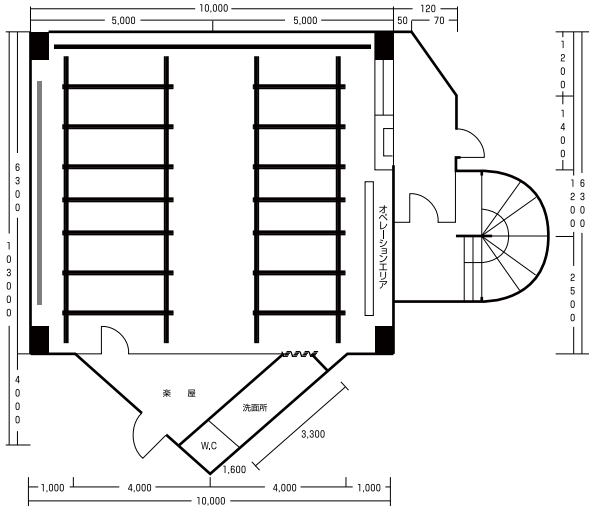

○音響機材リスト	○照明機材リスト (MAX 100ampere)
MIXER (YAMAHA.01)	TOSHIBA LepRrcon LP-612
AMP (AMCRON XLS-602)	DC212 2K×12K
AMP (YAMAHA 2U)	T6卓 × 1台
MD PLAYER (SONY)	FQH × 6台
CD PLAYER (SONY)	DF × 10台
CASSETTE PLAYER	TI × 6台
SPEAKER (JBL)	PAR-64SFB × 4台
〃 (ELV sx-300)	
MIC (SM58-LC etc.)	
MIC STAND (HIGHT BOOM)	

※その他ITO等、調達できる機材もございます。

使用料

【ホール】(1時間単位)

●平日	●土日祭日
¥1,400 / 8:00~18:00	¥1,600 / 8:00~18:00
¥1,500 / 18:00~24:00	¥1,700 / 18:00~24:00

【公演】(イベント)

- ●1日一式/¥10,000~(使用機材により変動)

※鏡、床等の破損につきましては、別途、修理実費をいただきます。詳細は打合時決定いたします。

pickup!

まぐねっと.com公演

TRUMP

作/末満 健一
演出/野沢亜由美

7月27日(土)

13:00/18:00開演

28日(日)

11:00/17:00開演

※各公演30分前開場

〈出演〉

かほ・中田絢子・外館暢子
槻ノ木澤さくら・秋山東紀子
野沢亜由美・村山志穂
嶋崎綾乃・木村悠美子
清水麻知子・長谷川華
江刺家佐智子

会場/はっち シアター2

料金/〈前売り〉一般 1,500円 学生 800円
〈当日〉一般 2,000円 学生 1,000円

※学生証の提示をお願いする場合がございます

※前売り券完売の場合、当日券を販売しない場合がございます

〈チケット取り扱い〉メール・SNS等での受付 はっちインフォメーション

【問い合わせ・チケット申込み】

MAIL mag_net_dot_com@yahoo.co.jp ☎080-5561-5911 (秋山)