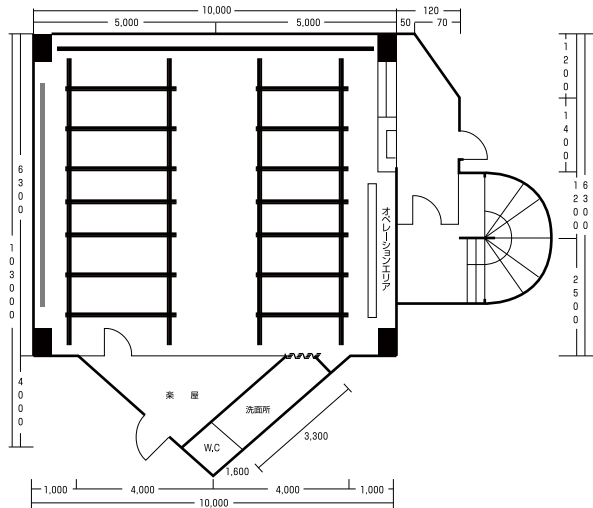

- ○音響機材リスト
  - MIXER (YAMAHA.01)
  - AMP (AMCRON XLS-602)
  - AMP (YAMAHA 2U)
  - MD PLAYER (SONY)
  - CD PLAYER (SONY)
  - CASSETTE PLAYER
  - SPEAKER (JBL)
  - 〃 (ELV sx-300)
  - MIC (SM58-LC etc.)
  - MIC STAND (HIGHT BOOM)
- ○照明機材リスト (MAX 100ampere)
  - TOSHIBA LepRrcon LP-612
  - DC212 2K×12K
  - T6卓 × 1台
  - FQH × 6台
  - DF × 10台
  - TI × 6台
  - PAR-645FB × 4台

※その他ITO等、調達できる機材もございます。

使用料

【ホール】(1時間単位)

- ●平日
  - ¥1,400 / 8:00~18:00
  - ¥1,500 / 18:00~24:00
- ●土日祭日
  - ¥1,600 / 8:00~18:00
  - ¥1,700 / 18:00~24:00

【公演】(イベント)

- ●1日一式 / ¥10,000~(使用機材により変動)

※鏡、床等の破損につきましては、別途、修理実費をいただきます。詳細は打合時決定いたします。

pickup!

第5回 八食演劇祭

会場 / 八食センター 厨スタジオ2Fくりやホール

平成30年12月8日(土) 12月9日(日)

11:00~ 「instant」 劇団SHOW!WA!Fall	11:00~ 「朗読劇 こもればの歌(松丘)」 劇団かしの会
13:00~ 「誠」 アクトプロジェクト Toy Box	13:00~ 「我修院清子を偲ぶ会」 演劇ユニット その場かぎり
15:00~ 「翼はいらない」 八戸北高演劇部	15:00~ 「Project Nitro(仮)の出し物」 Project Nitro(仮)

- ■各公演 前売り ¥400(学生¥300) 当日 ¥500(学生¥400)
- ■ONE DAYチケット 各日¥900 ※各日の3公演を鑑賞可能(公演前日までの販売)
- 〈前売り券取り扱い〉八食センター市場棟1F 中央案内所

【高校生地域づくり実践プロジェクト】
【八戸圏域高等学校地域活動推進事業 高校生が発信する地元愛「八戸ものがたり」プロジェクト】

八戸ものがたり

この街には若い芸術パフォーマーが少ない？
それなら自分たちが…!

そんな地元愛に溢れた高校生29名が
様々なパフォーマンスで盛り上げる
「高校生地域づくり実践プロジェクト」です。

期日 平成30年12月9日(日)
15:00~17:00

場所 マチニワ (八戸市三日町21-1)

入場料 **無料**

主催 / 八戸ものがたり実行委員会 問合せ先 / 八戸東高校 ☎0178-43-0262 教諭 江渡将

FANSで上演・LIVEをやってみませんか?

ジャンルは問いませんので、まずはお気軽にご相談ください

- ●このFANSかわら版を郵送ご希望の方は、住所・氏名を明記の上 82円切手を希望回数分スペースベンまでお送りください

FANS 日記

文 / まれ ゆう

◎10月22日(月) はれ
最高気温 18.5℃

今日、お昼の12:46、17年近く一緒だった犬が逝く…。オス。正確には16歳と8ヶ月と1日かな。長生きした方だとは思いますが、あと何年かは生きてほしかった…。まあ、何歳で逝ってもそう思うんだろうけど。捨てられて、すぐにうちに来たけど、幸せだったのかな。こっちは沢山幸せをもらったけど、犬は話せないからどうなんだろう。でも、大きな病気もしないで結構安らかな顔で逝ったのが、せめてもの救いだっ

たかも。ここ何週間かは、あまり歩けなくなって、夜中もないてたりしてたけど、最後の方はもう意識も朦朧としてたんだろな。

生まれたら死へと向かうだけ、とも言われるけど、確かにそのとおりかもね。別れはとっても辛いけど、あまり悲しんでて天国へ行けないと可哀想だしね。ちゃんと生きなきゃ。