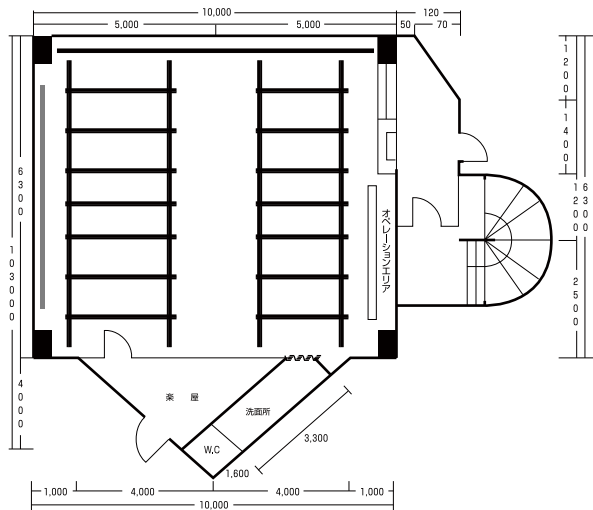

○音響機材リスト

- MIXER (YAMAHA.01)
- AMP (AMCRON XLS-602)
- AMP (YAMAHA 2U)
- MD PLAYER (SONY)
- CD PLAYER (SONY)
- CASSETTE PLAYER
- SPEAKER (JBL)
- 〃 (ELV sx-300)
- MIC (SM58-LC etc.)
- MIC STAND (HIGHT BOOM)

○照明機材リスト (MAX 100ampere)

- TOSHIBA LepRrcon LP-612
- DC212 2K×12K
- T6卓 × 1台
- FQH × 6台
- DF × 10台
- TI × 6台
- PAR-64SFB × 4台

※その他ITO等、調達できる機材もございます。

使用料

【ホール】(1時間単位)

- ●平日
  - ¥1,400 / 8:00~18:00
  - ¥1,500 / 18:00~24:00
- ●土日祭日
  - ¥1,600 / 8:00~18:00
  - ¥1,700 / 18:00~24:00

【公演】(イベント)

- ●1日一式/¥10,000~(使用機材により変動)

※鏡、床等の破損につきましては、別途、修理実費をいただきます。詳細は打合時決定いたします。

pickup!

南郷アートプロジェクト2018 なんごう小さな芸術祭

『くじらむら』 作・演出:中屋敷法仁(柿喰う客)

10月27日(土)・28日(日) 10/27/17:30開演 10/28/13:30開演 ※開場は各30分前

場所/八戸市南郷文化ホール 八戸市南郷大字市野沢字中市野沢24-1

料金/一般 前売1,500円 当日2,000円【全席自由・税込】
高校生以下無料(要整理券)

出演/玉置玲央(柿喰う客)・本田けい(青年団)
居館聡子・岩崎野花・奥美帆・川口郁・桜田克海・佐々木陽菜乃
澤田馨樹・高橋響子・竹井貞子・田中暁子・野沢亜由美・長谷川たくや
長谷川華・壬生寛

【南郷アートプロジェクト2018HP】<http://www.nangoartproject.jp/artfestival/>

【問合せ】八戸市南郷文化ホール ☎0178-60-8080

※開館時間:9:00~17:00 月曜休館(祝日の場合は翌火曜日)

【チケット取扱】八戸市南郷文化ホール、八戸市公会堂、八戸ポータルミュージアムはっち
JCDNダンスリザーブWEB *当日精算 <http://dance.jcdn.org/>
南郷アートプロジェクトメール *当日精算 75info@nangoartproject.jp

アオモリ演劇祭

加藤健太郎、田中勉 山田百次の一人芝居

11月3日(土)・4日(日) 11/3/19:00開演 11/4/14:40開演 ※開場は各30分前

場所/アクセプ新丁スタジオ 青森市新町2丁目7番14号 きのやビル3階

料金/一般 前売1,500円 学生 前売1,000円(当日各¥500増し)

- ●「BEAS style B」 出演/劇団INTELVISTA 加藤健太郎
- ●「ひま人 DJ編 ~とある団地の物語~」 出演/田中勉
- ●「或るめぐらの話」 出演/山田百次

【問合せ】☎090-1933-7943 (田邊)

FANSで上演・LIVEをやってみませんか?

ジャンルは問いませんので、まずはお気軽にご相談ください

- ●このFANSかわら版を郵送ご希望の方は、住所・氏名を明記の上
  82円切手を希望回数分スペースベンまでお送りください

FANS 日記

文/まれ ゆう

◎9月9日(日)

くもりのちあめ
最高気温 18.4℃

昨日と今日、第58回三八・上北地区高等学校演劇合同発表会兼県大会予選会を見た。出演10校全部を見たのは久々かも。拙いところはあるけれど、やっぱり若いって凄いな。高校野球は一つ分野として確立しているのに、高校演劇は何で単なるアマチュア演劇としか見られないのか、と嘆く人もいるけど、確かにそうかもね。10校のうち4つが次の県大会に行くみたい。月並みだけど、行けなかった学校の分も頑張ってほしいな。

◎9月22日(土)

あめ
最高気温 18.2℃

しばらく歯医者に通っている。もうほんと、2年以上は毎週のように歯医者に通っているかも。なんでかって、前に直した前歯が直して結構すぐに欠けたから(笑)。一度直した歯は、保険使って直すには2年は我慢しなきゃならないらしい。何とも…。すぐ外れる仮歯に苦労しつつ過ごしてたけど、もう少して2年縛りが明ける予定。それにしても、まだ若い? のに、上の前歯がほとんど自分の歯じゃないってのも、なかなか笑えるな。