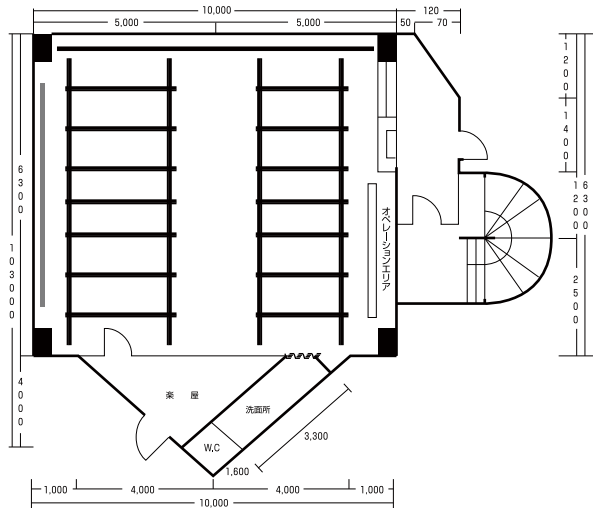

- ○音響機材リスト
  - MIXER (YAMAHA.01)
  - AMP (AMCRON XLS-602)
  - AMP (YAMAHA 2U)
  - MD PLAYER (SONY)
  - CD PLAYER (SONY)
  - CASSETTE PLAYER
  - SPEAKER (JBL)
  - 〃 (ELV sx-300)
  - MIC (SM58-LC etc.)
  - MIC STAND (HIGHT BOOM)
- ○照明機材リスト (MAX 100ampere)
  - TOSHIBA LepRrcon LP-612
  - DC212 2K×12K
  - T6卓 × 1台
  - FQH × 6台
  - DF × 10台
  - TI × 6台
  - PAR-64SFB × 4台

※その他ITO等、調達できる機材もございます。

使用料

【ホール】(1時間単位)

- ●平日
  - ¥1,400 / 8:00~18:00
  - ¥1,500 / 18:00~24:00
- ●土日祭日
  - ¥1,600 / 8:00~18:00
  - ¥1,700 / 18:00~24:00

【公演】(イベント)

- ●1日一式/¥10,000~(使用機材により変動)

※鏡、床等の破損につきましては、別途、修理実費をいただきます。詳細は打合時決定いたします。

pickup!

青森県立八戸東高等学校
第14回 表現科公演

Answer“I” ~それが僕らの答え~

7月12日(木) 13:40開場
14:00開演

会場/八戸市公会堂大ホール

入場無料

- ●1年生/オリジナルダンス
- ●2年生/群読
- ●2年生/創作ダンス
- ●3年生/映像表現
- ●3年生/演劇 (オリジナルミュージカル)

まぐねっと.com公演

「暴走ジュリエット」

作/仲屋敷 法仁 (劇団 柿喰う客) 演出/野沢 亜由美

9月15日(土) 16日(日) 全4回公演

会場/八戸ポータルミュージアム はっち 2F シアター2

出演/秋山 東紀子・郁・柏井 容子・木村 悠美子・清水 麻知子
外館 暢子・中田 絢子・野沢 亜由美・長谷川 華
松森 沙友未・やなぎや なつき・やの 奏 他 (五十音順)

問い合わせ/mag_net_dot_com@yahoo.co.jp

FANSで上演・LIVEをやってみませんか?

ジャンルは問いませんので、まずはお気軽にご相談ください

- ●このFANSかわら版を郵送ご希望の方は、住所・氏名を明記の上 82円切手を希望回数分スペースベンまでお送りください

FANS 日記

文/まれ ゆう

◎6月8日(金) くもり 最高気温23.2℃

スペースベンで「ひま人」シリーズをみたのは久々かも。ひま人シリーズもいろんなパターンがあるみたい。今回はDJ編。とある団地から投稿されたハガキなんかを紹介してる。それにDJがコメントする感じで進んでくんだな。なるほど。確かに団地にはいろんなエピソードが渦巻いてる。それにしても、朝丘雪路の「雨がやんだら」を流してたけど、改めて聞くとやはり何とも凄まじい歌。やはり大女優の歌い方は圧巻だ。クセが凄いわ

◎6月16日(土) くもり 最高気温13.3℃

Project Nitro(仮)さんの「ヒーロー」を観る。なるほど、客席が法廷の傍聴席になっているのね、面白いかも。お芝居とかあんまり観る方でもないけど、役者さんって見ると大雑把に言うと2種類に分けられるのかな。役になりきる人と、役を自分に引き寄せる人と。まあどっちにしてもあんなにセリフを沢山覚えられるのは凄い。いつも鍛錬していると出来るのかしら、それとも若いからかしら。なんてまた年寄りくさい私。

●駐車場はありません。近くのアパホテル隣に西町駐車場(有料)があります。