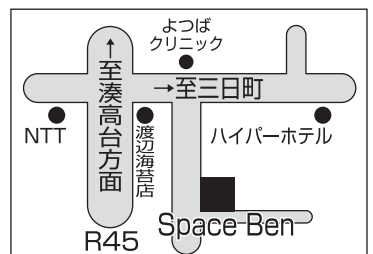

### タップダンス レッスン

開催予定日:2006年9月17日(日)  
9:00~11:00  
開催予定日:2006年10月1日(日)  
13:00~15:00  
会場:スペースベン  
※詳細はお問い合わせ下さい。

「愛」に向けて新企画!!

ぶたい 虚構から見た現実

### 実【関連記事】

9月6日、秋篠宮妃紀子さまが東京・愛育病院で無事ご出産。41年ぶりの皇位継承資格者誕生となる。12日には命名の儀が行われ、悠仁(ひさひと)さまと名付けられた。

虚

なんだかぐったりとしてしまう様なニュースが多い中で、久しぶりの明るい話題にホッとした。普段なかなか皇室の話題に触れることはないが、流石にこの話題は耳に入ってきた。そのお陰で、恥ずかしながら「命名の儀」なるものを初めて知った。やはり格式高いものだなあと素直に感心した。海外でもニュースとして取り上げられ、祝辞も届いているそうだ。「日本の象徴」として存在する皇室に皇位継承資格者の誕生。皇室に関して何の知識もないに等しい自分にも、素直に良いニュースとして受け止められた。皇室典範問題も暫くは落ち着くのかも知れない。なんにせよ、無事ご出産おめでとうございます。(あ)

Design Works, DTP,  
Digital Movie, and.....  
Inconstant creation.

Macintoshによる総合制作  
創造集団 パノラマ屋

memo

space BEN Director 田中 勉

〒031-0081 八戸市柏崎一丁目11番8号  
phone. 0178 (43) 9876  
fax. 050 (3588) 8350  
PHS. 070 (5095) 2028  
e-mail owner@spaceben.com  
URL <http://spaceben.com/>