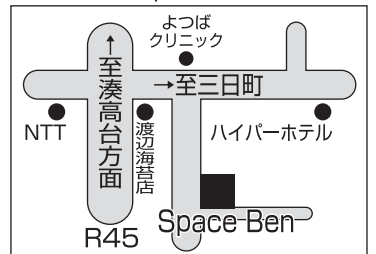

●駐車場はありません。近くのハイパーホテル隣に西町駐車場(有料)があります。