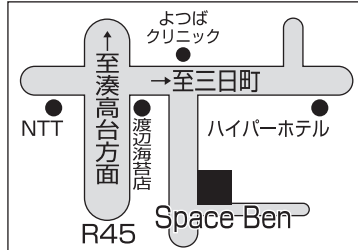

memo

space BEN

〒031-0081 八戸市柏崎一丁目11番8号

phone. **0178 (43) 9876**

fax. **03 (5908) 9120**

PHS. **070 (5095) 2028**

e-mail owner@spaceben.com

URL http://spaceben.com/

H"link//www.spaceben.com/h/h.txt

●駐車場はありません。近くのハイパーホテル隣に西町駐車場(有料)があります。