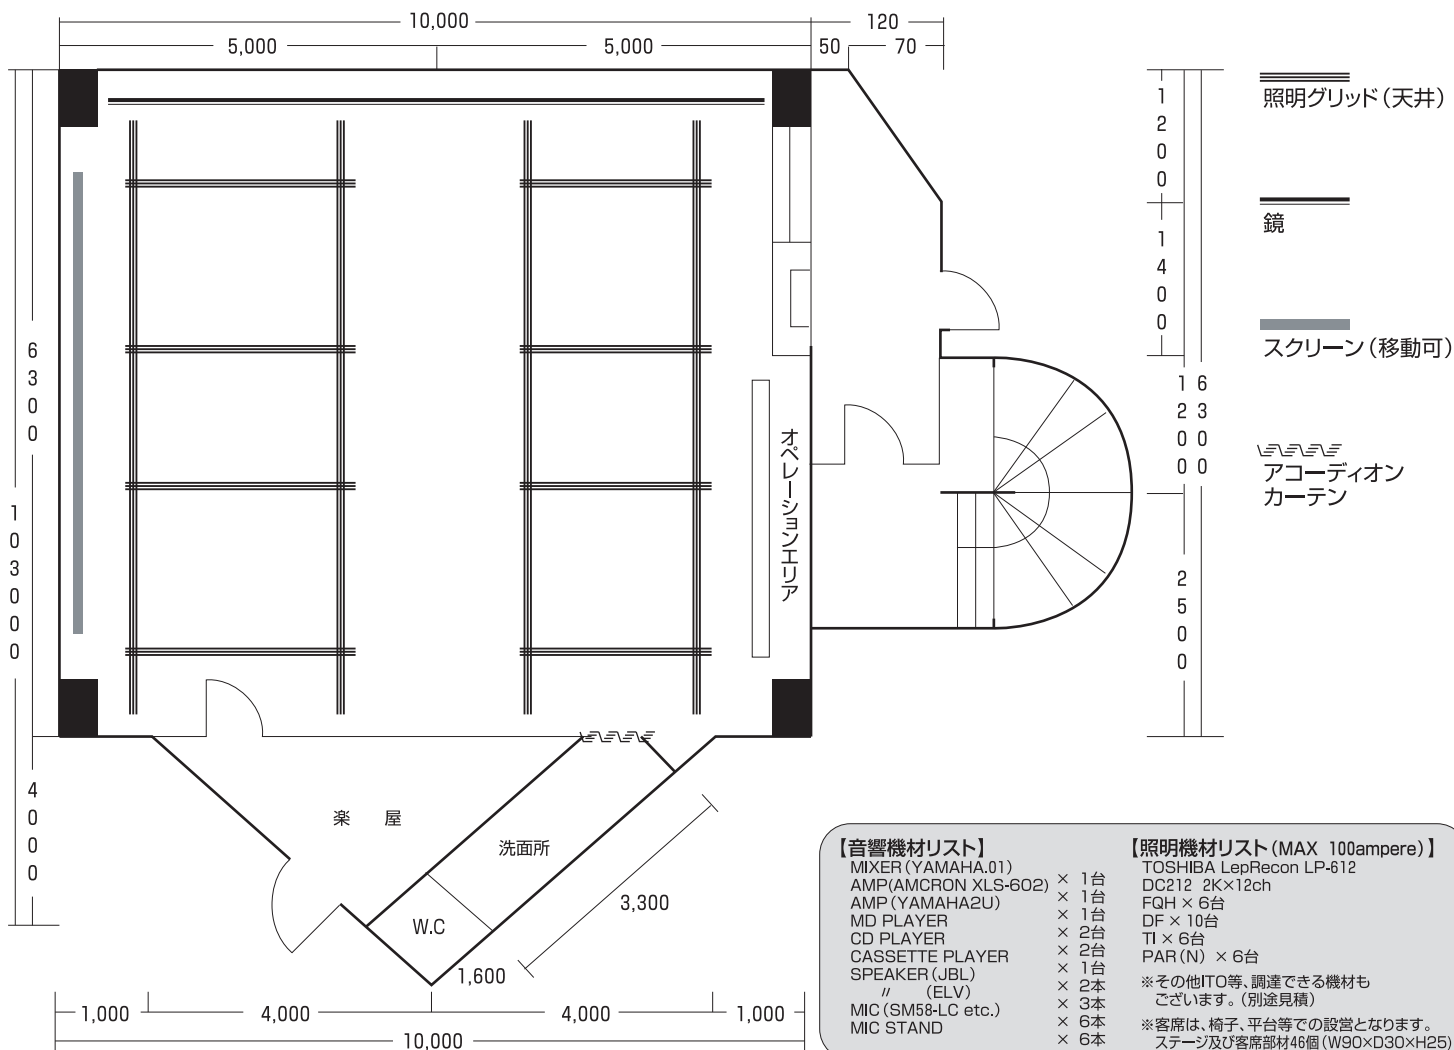

space BEN 見取り図

【音響機材リスト】

- MIXER (YAMAHA.01) × 1台
- AMP (AMCRON XLS-602) × 1台
- AMP (YAMAHA2U) × 1台
- MD PLAYER × 1台
- CD PLAYER × 2台
- CASSETTE PLAYER × 2台
- SPEAKER (JBL) × 1台
- // (ELV) × 2本
- MIC (SM58-LC etc.) × 3本
- MIC STAND × 6本