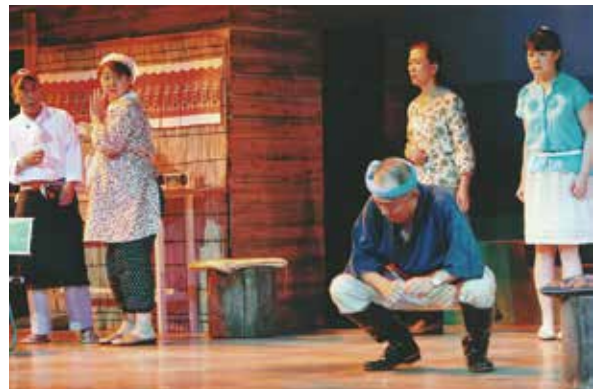

哀惜の念が教え子にのみ限られるはずもない。劇場は連日多くのファンで埋めつくされた。小寺隆韶がつむぎだす言葉に皆が酔いしれ、絶妙なセリフ回しに声をたてて笑い、知らず知らず物語に惹きこまれていく。どこからともなく涙の匂いがした。

半世紀もつづく「川」だが、その名を知らない人も多だろう。それもそのはず、平成6年の「俗物礼賛」以来20年ぶりの公演である。「川」は今世紀初めての舞台を、ようやく迎えた。それも35年も前の作品で。前世紀の遺物か。そうではない。むしろ逆だ。風土語と名づけられた小寺隆韶の舞台

言語は21世紀においてもなお鈍く輝きを放っていた。正直そのことに驚きを禁じ得ないが、舞台の成功がその証左である。風土語という八戸で生まれた舞台言語をこのまま歴史の中に埋めてしまうのか。生みの親なき今、それを継承する「川」の流れがその運命を握っている。であれば、「川」は氾濫すべきだ。小さく名もなき川も氾濫することでその名を世に知らしめることができるのが、現代という時代なのだ。

「亀」のことをもう少し。「亀」には世代の異なる6組の男女が登場する。そしてもうひとり。「男」。彼は、登場するなり人妻の柔らかい尻を触り、ふくよかな手を握る。唯一カップルじゃない(しかも姓名さえ与えられていない)「男」のこうした行動により男女一対の形式が意識化される。亀を亀たらしめる甲羅の模様、亀甲も象徴的だ。ハチの巣もそうであるように自然界における絶対安定形が六角である。六角形は三角形をふたつ重ねることで描画でき、これら(上に頂点を持つ三角形と、下が頂点の三角

形)は陰と陽、つまり男女をあらわす。「亀」における6組の男女の登場は必然で、作者の意図がうかがえよう。

おわりに、主演の十日市秀悦が客席に向かって亀売りの口上を言う場面から、台詞のいくつかを紹介したい。「東北は、うたとまつりといのりの国」、「ここでわたしたちにできることは祈ること」、「祈りで浄めてくれる」。——小寺隆韶が見た「うたとまつりといのり」の情景は、まさに東北の運命を映している。固く鎧のような背中中で万年生きるといわれる「亀」に見たのは、縄文から続く東北の、詞をうたい魂をまつり心をいのる追悼の演劇だった。それゆえ舞台上に小寺隆韶その人を見た観客も少なくあるまい。

(文中の敬称を省略したことご容赦ください)

筆者近況

青森朝日放送のふるさとCM大賞へ向けて新郷村
コマーシャルを製作中。来年放映される新郷村
CMは、恩師小寺隆韶先生へ捧げる作品です(あくまで個人的に)。題して「新郷村が町になっちゃった?」篇。お楽しみに!

あっちこっちシアターインフォ

文/平藤健悦(演出家・アクアこどもタレントスクール講師)

氾濫する川